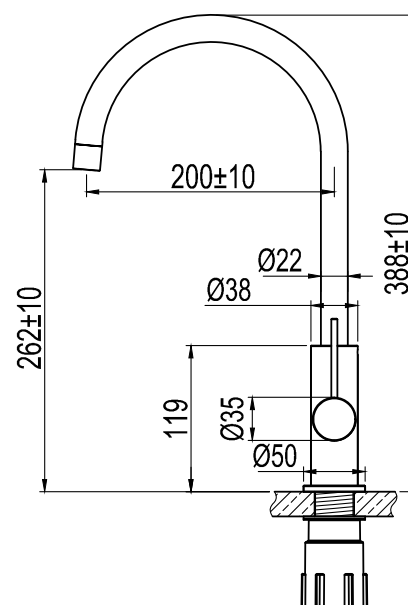

LAVABO APS

Fløjbjergvej 52 - DK-6580 Vamdrup - +45 7555 8866
info@lavabo.dk - www.lavabo.dk